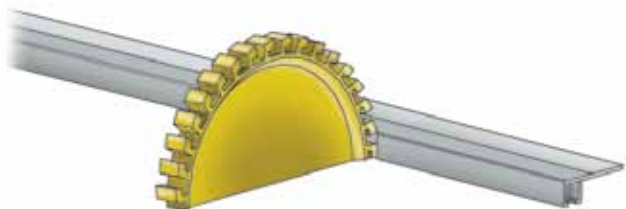

Profix

DOMATIC

made in ITALY

by *fapim*

DG1010...DG1070 DG1080...DG1140

| | | H. | H. | H. | H. | H. | H. | H. |
|-----------|-----|--------|--------|--------|--------|--------|--------|--------|
| L 2000 | Zn | DG1010 | DG1020 | DG1030 | DG1040 | DG1050 | DG1060 | DG1070 |
| | INX | DG1080 | DG1090 | DG1100 | DG1110 | DG1120 | DG1130 | DG1140 |
| L 3000 | Zn | DG1150 | DG1160 | DG1170 | DG1180 | DG1190 | DG1200 | DG1210 |
| | INX | DG1220 | DG1230 | DG1240 | DG1250 | DG1260 | DG1270 | DG1280 |