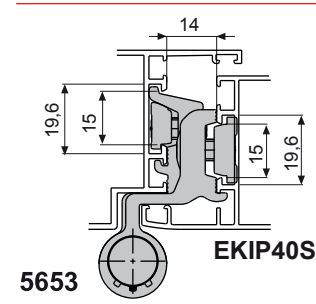

VENICE BABY

fapim