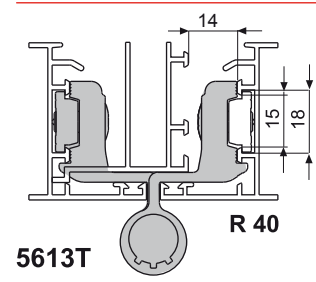

VENICE BABY

fapim