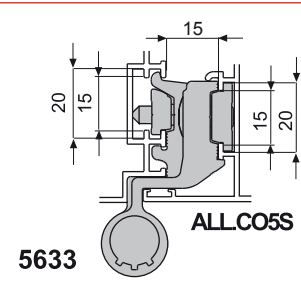

VENICE BABY

fapim