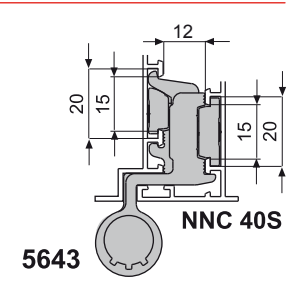

VENICE BABY

fapim