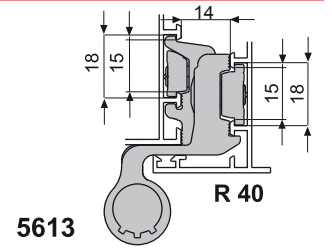

VENICE BABY

fapim