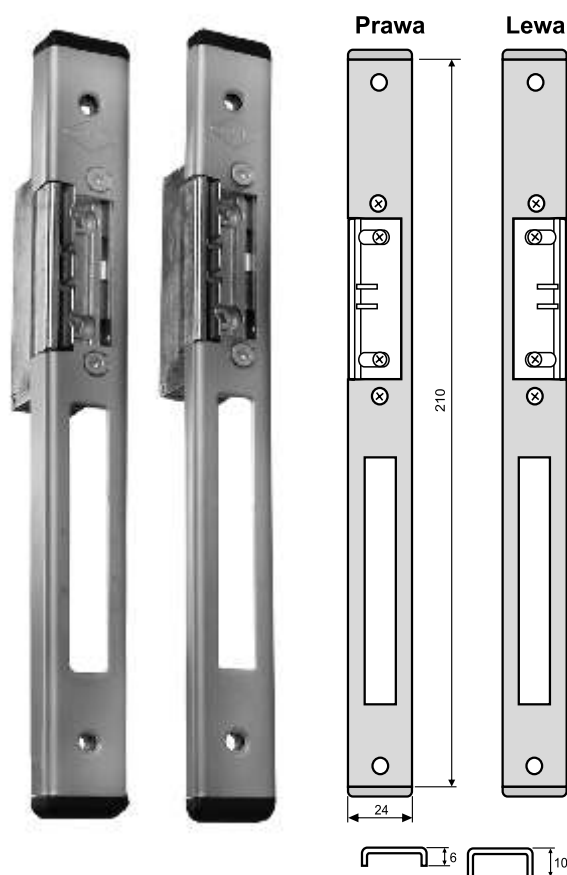

Blachy czołowe

do elektrozaczepeków serii 1400 RFT

902E/24-RFT

CE196 E/6U-RFT
CE196 E/6U10-RFT

902 E/28-RFT