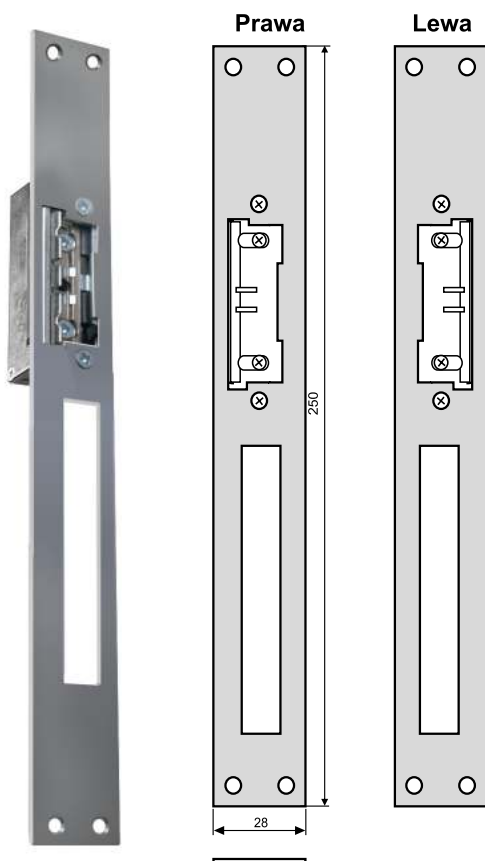

Blachy czołowe

do elektrozaczepeków serii 1400 RFT

902E/24-RFT

CE196 E/6U-RFT
CE196 E/6U10-RFT

902 E/28-RFT