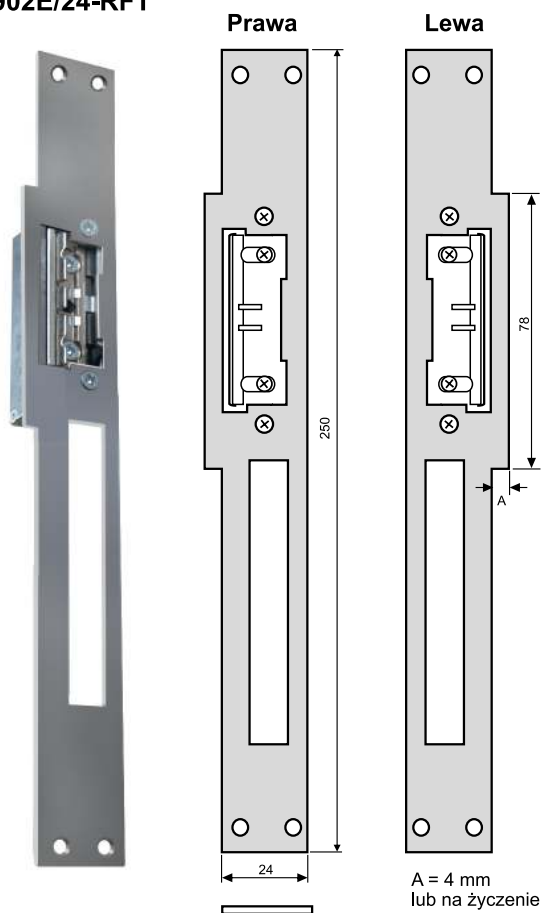

Blachy czołowe

do elektrozaczepeków serii 1400 RFT

902E/24-RFT

CE196 E/6U-RFT
CE196 E/6U10-RFT

902 E/28-RFT