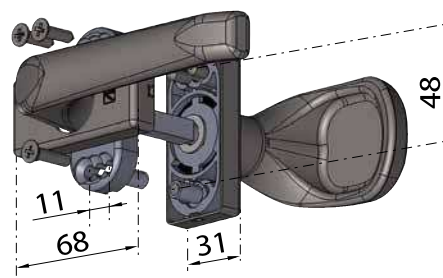

klamka/gałka krótki szylid

H1

H1 short escutcheon door handle / doorknob
нажимная ручка с короткой накладкой H1
klika / koule krátký štítek H1

MATERIAŁY

aluminium alu алюм. hliník

materials
материалы
materiál