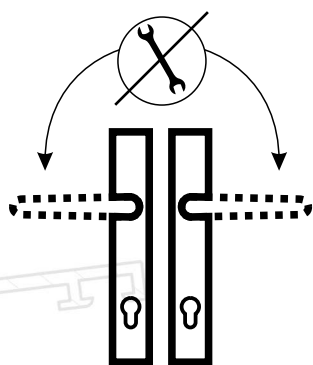

klamka/gałka długi sztyld

H2

H2 long escutcheon door handle / doorknob
нажимная ручка с длинной накладкой H2
klika / koule dlouhý štítek H2

L = 92 mm
L = 90 mm
L = 72 mm

MATERIAŁY

aluminium

alu

алюм.

materials
материалы
materiál

hliník

klamka dostępna również w wersji antywłamaniowej
door handle anti-burglar version available
доступна также взломозащитная версия длинной ручки
klika dostupná rovněž ve verzi proti vloupání

klamka/gałka krótki sztyld

H2

H2 short escutcheon door handle / doorknob
нажимная ручка с короткой накладкой H2
klika / koule krátký štítek H2

MATERIAŁY

aluminium

alu

алюм.

materials
материалы
materiál