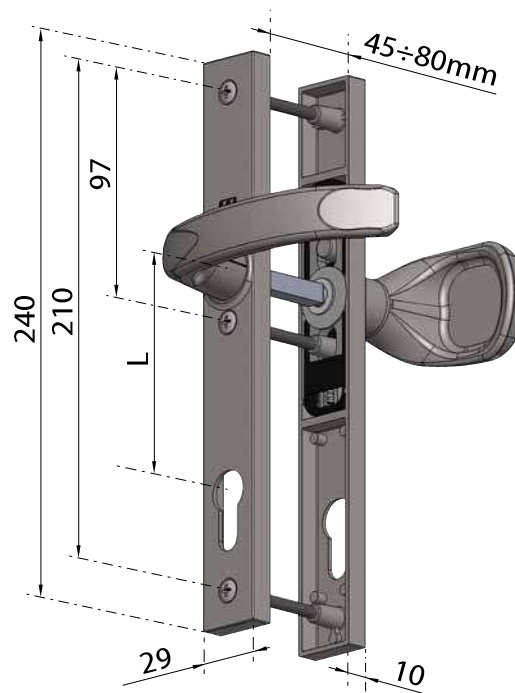

klamka/gałka długi sztyld

H2

H2 long escutcheon door handle / doorknob
нажимная ручка с длинной накладкой H2
klika / koule dlouhý štítek H2

L = 92 mm
L = 90 mm
L = 72 mm

MATERIAŁY

aluminium

alu

алюм.

materials
материалы
materiál

hliník

klamka dostępna również w wersji antywłamaniowej
door handle anti-burglar version available
доступна также взломозащитная версия длинной ручки
klika dostupná rovněž ve verzi proti vloupání