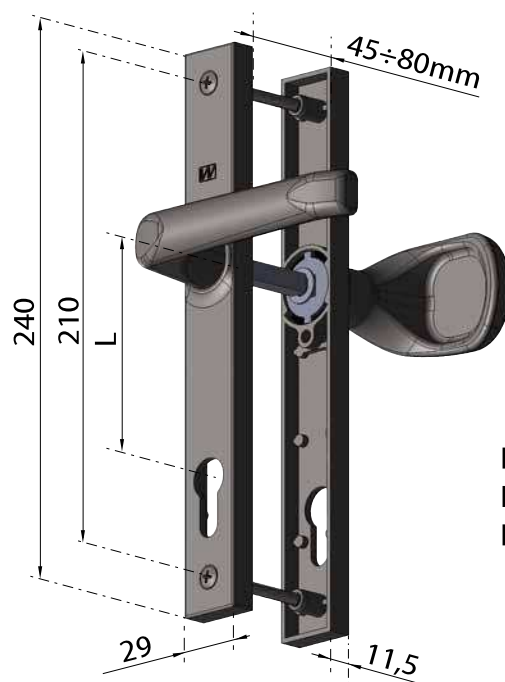

klamka/gałka długi sztyld

H2

H2 long escutcheon door handle / doorknob
нажимная ручка с длинной накладкой H2
klika / koule dlouhý štítek H2

L = 92 mm
L = 90 mm
L = 72 mm

MATERIAŁY

aluminium

alu

алюм.

klamka/gałka krótki sztyld

H2

H2 short escutcheon door handle / doorknob
нажимная ручка с короткой накладкой H2
klika / koule krátký štítek H2

MATERIAŁY

aluminium

alu

алюм.

materials
материалы
materiál

hliník

klamka/gałka długi szylid

H1

H1 long escutcheon door handle / doorknob
нажимная ручка с длинной накладкой H1
klika / koule dlouhý štítek H1

MATERIAŁY

aluminium alu алюм. hliník

materials
материалы
materiál