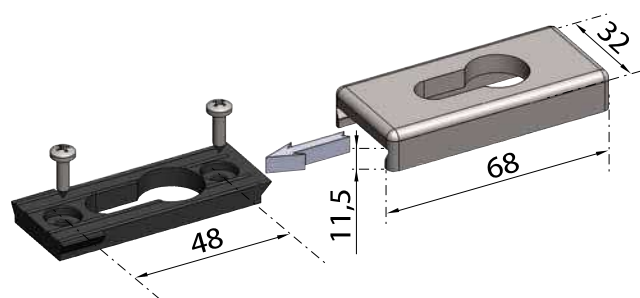

klamka/gałka krótki szylid

H1

H1 short escutcheon door handle / doorknob
нажимная ручка с короткой накладкой H1
klika / koule krátký štítek H1

MATERIAŁY

aluminium alu алюм. hliník

materials
материалы
materiál

szylid wkładki zamka

lock insert escutcheon
накладка профильного цилиндра замка
štítek vložky zámku

MATERIAŁY

aluminium alu алюм. hliník

materials
материалы
materiál