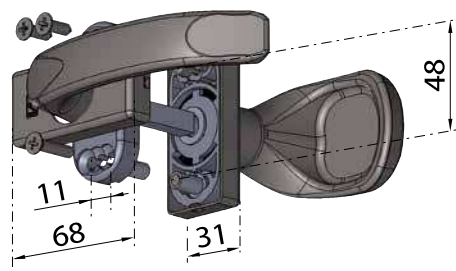

MATERIAŁY

aluminium

alu

алюм.

materials
материалы
materiál

hliník