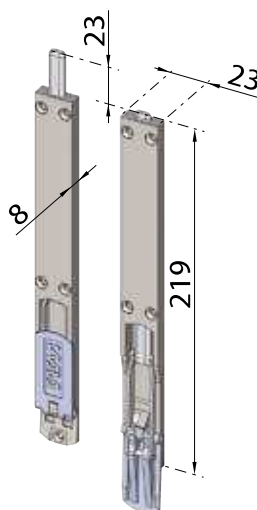

rygiel nawierzchniowy WN, wrębowy WW

door bolt WN surface door bolt, WW groove door bolt
шпингалет накладной WN, врезной WW
zástrč povrchová dveřní zástrč WN, dveřní zástrč do drážky WW

MATERIAŁY

materials
материалы
materiál

ZnAl ZnAl ZnAl ZnAl

rygiel nawierzchniowy WSN, wrębowy WSW, listwowy WSL

door bolt WSN surface door bolt, WSW groove door bolt, WSL strip door bolt
шпингалет накладной WSN, врезной WSW, с планкой WSL
zástrč povrchová dveřní zástrč WSN, dveřní zástrč do drážky WSW, lištová dveřní zástrč WSL

MATERIAŁY

materials
материалы
materiál

ZnAl ZnAl ZnAl ZnAl

rygiel wpuszczany WL

WL cut-out door bolt
потайной шпингалет WL
zaruštěná dveřní zástrč WL

MATERIAŁY

materials
материалы
materiál

ZnAl ZnAl ZnAl ZnAl