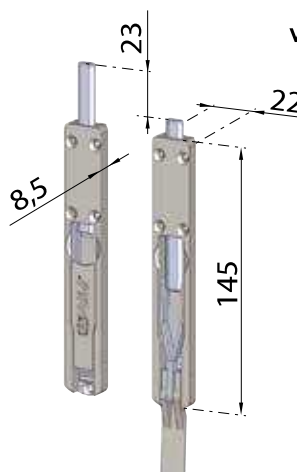

rygiel nawierzchniowy WN, wrębowy WW

door bolt WN surface door bolt, WW groove door bolt
шпингалет накладной WN, врезной WW
zástrč povrchová dveřní zástrč WN, dveřní zástrč do drážky WW

MATERIAŁY

materials
материалы
materiál

ZnAl ZnAl ZnAl ZnAl

rygiel nawierzchniowy WSN, wrębowy WSW, listwowy WSL

door bolt WSN surface door bolt, WSW groove door bolt, WSL strip door bolt
шпингалет накладной WSN, врезной WSW, с планкой WSL
zástrč povrchová dveřní zástrč WSN, dveřní zástrč do drážky WSW, lištová dveřní zástrč WSL

MATERIAŁY

materials
материалы
materiál

ZnAl ZnAl ZnAl ZnAl

rygiel wpuszczany WL

WL cut-out door bolt
потайной шпингалет WL
zaruštěná dveřní zástrč WL

MATERIAŁY

materials
материалы
materiál

ZnAl ZnAl ZnAl ZnAl