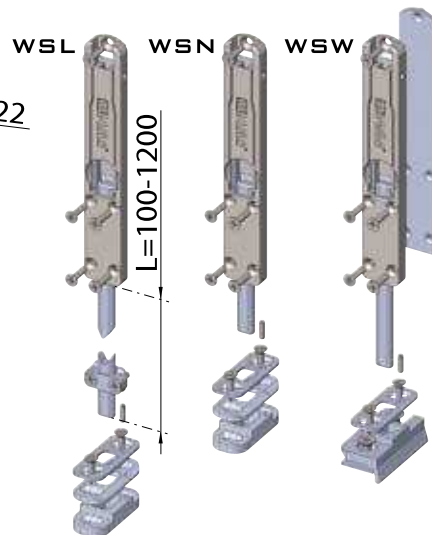

rygiel nawierzchniowy WN, wrębowy WW

door bolt WN surface door bolt, WW groove door bolt
шпингалет накладной WN, врезной WW
zástrč povrchová dveřní zástrč WN, dveřní zástrč do drážky WW

MATERIAŁY

materials
материалы
materiál

ZnAl ZnAl ZnAl ZnAl

rygiel nawierzchniowy WSN, wrębowy WSW, listwowy WSL

door bolt WSN surface door bolt, WSW groove door bolt, WSL strip door bolt
шпингалет накладной WSN, врезной WSW, с планкой WSL
zástrč povrchová dveřní zástrč WSN, dveřní zástrč do drážky WSW, lištová dveřní zástrč WSL

MATERIAŁY

materials
материалы
materiál

ZnAl ZnAl ZnAl ZnAl

rygiel wpuszczany WL

WL cut-out door bolt
потайной шпингалет WL
zaruštěná dveřní zástrč WL

MATERIAŁY

materials
материалы
materiál

ZnAl ZnAl ZnAl ZnAl