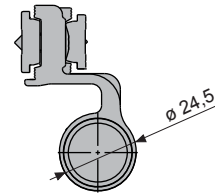

# VENICE

DOORS CLAMPING HINGES

	AxB	
5601	14x18 C.E.	12
5601i		50
5601T		12
5601A	14x18 13.6x16.8 C.E.	12
5601Ai		50
5601AT		12
5601B	10x14.5 C.E.	12
5601C	12x15 C.E.	
5611	R40	
5621	R50	

Art. 5690

		AxB	
5602		14x18	12
	C.E.		
5602A		14x18 13.6x16.8	
	C.E.		