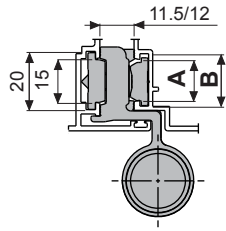

VENICE

Art. 5601T

VENICEBABY