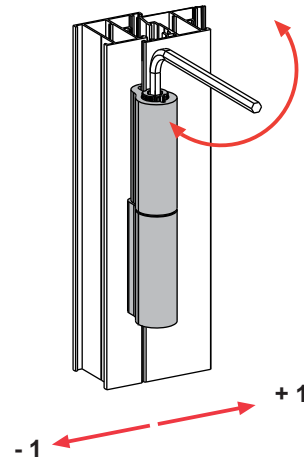

# VENICE

DOORS CLAMPING HINGES

	AxB	
5601	14x18 C.E.	12
5601i		50
5601T		12
5601A	14x18 13.6x16.8 C.E.	12
5601Ai		50
5601AT		12
5601B	10x14.5 C.E.	12
5601C	12x15 C.E.	
5611	R40	
5621	R50	

Art. 5690

		AxB	
5602		14x18	12
	C.E.		
5602A		14x18 13.6x16.8	
	C.E.		