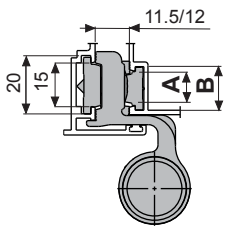

# VENICEBABY

DOORS CLAMPING HINGES

	AxB	
5603Q	14x18	20

C.E.

Art. 5690

5690
100

		A	X	Y
5601	CE	10	50	12.5
5601I				
5601T				
5601A				
5601AI				
5601AT				
5601B	R40	14		
5601C	R50	17		
5603	CE	10	35	12.5
5603T				
5603A				
5603AT				
5603B				
5603C				
5603Q	R40	14		
5613	ALL.CO.S	17.5		
5613T				
5633	NC 40 S	12		
5643				

## VENICE

Art. 5601  
Art. 5601i

Art. 5601T

Art. 5601A  
Art. 5601Ai

Art. 5601AT

Art. 5601B

Art. 5601C

Art. 5611