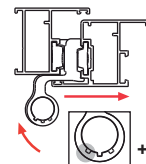

# VENICE

DOORS CLAMPING HINGES

	AxB	
5601	14x18 C.E.	12
5601i		50
5601T		12
5601A	14x18 13.6x16.8 C.E.	12
5601Ai		50
5601AT		12
5601B	10x14.5 C.E.	12
5601C	12x15 C.E.	
5611	R40	
5621	R50	

Art. 5690

		AxB	
5602		14x18	12
	C.E.		
5602A		14x18 13.6x16.8	
	C.E.		

# VENICEBABY

DOORS CLAMPING HINGES

	AxB	
5603	14x18 <b>C.E.</b>	20
5603T		
5603A	14x18 13.6x16.8 <b>C.E.</b>	20
5603AT		
5603B	10x14.5 <b>C.E.</b>	20
5603C	12x15 <b>C.E.</b>	20
5613	15x18 <b>R40</b>	20
5613T		
5633	15x20 <b>All.co 5S</b>	20
5643	15x20 <b>Nc 40S</b>	20