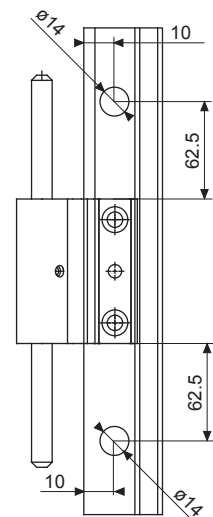

# VENICE

DOORS CLAMPING HINGES

	AxB	
5601	14x18 C.E.	12
5601i		50
5601T		12
5601A	14x18 13.6x16.8 C.E.	12
5601Ai		50
5601AT		12
5601B	10x14.5 C.E.	12
5601C	12x15 C.E.	
5611	R40	
5621	R50	

Art. 5690

		AxB	
5602		14x18	12
	C.E.		
5602A		14x18 13.6x16.8	
	C.E.		

# VENICEBABY

DOORS CLAMPING HINGES

	AxB	
5603	14x18 <b>C.E.</b>	20
5603T		
5603A	14x18 13.6x16.8 <b>C.E.</b>	20
5603AT		
5603B	10x14.5 <b>C.E.</b>	20
5603C	12x15 <b>C.E.</b>	20
5613	15x18 <b>R40</b>	20
5613T		
5633	15x20 <b>All.co 5S</b>	20
5643	15x20 <b>Nc 40S</b>	20

# VENICEBABY

DOORS CLAMPING HINGES

	AxB	
5603Q	14x18	20

C.E.

Art. 5690

5690
100

		A	X	Y
5601	CE	10	50	12.5
5601I				
5601T				
5601A				
5601AI				
5601AT				
5601B	R40	14		
5601C	R50	17		
5603	CE	10	35	12.5
5603T				
5603A				
5603AT				
5603B				
5603C				
5603Q	R40	14		
5613	ALL.CO.S	17.5		
5613T				
5633	NC 40 S	12		
5643				