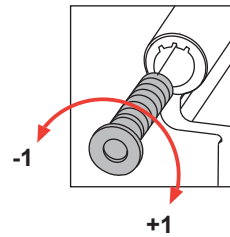

# VENICE

DOORS CLAMPING HINGES

	AxB	
5601	14x18 C.E.	12
5601i		50
5601T		12
5601A	14x18 13.6x16.8 C.E.	12
5601Ai		50
5601AT		12
5601B	10x14.5 C.E.	12
5601C	12x15 C.E.	
5611	R40	
5621	R50	

Art. 5690

		AxB	
5602		14x18	12
	C.E.		
5602A		14x18 13.6x16.8	
	C.E.		

# VENICEBABY

DOORS CLAMPING HINGES

	AxB	
5603	14x18 <b>C.E.</b>	20
5603T		
5603A	14x18 13.6x16.8 <b>C.E.</b>	20
5603AT		
5603B	10x14.5 <b>C.E.</b>	20
5603C	12x15 <b>C.E.</b>	20
5613	15x18 <b>R40</b>	20
5613T		
5633	15x20 <b>All.co 5S</b>	20
5643	15x20 <b>Nc 40S</b>	20