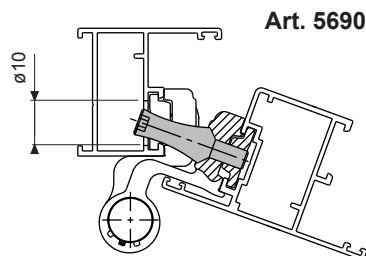

# VENICE

DOORS CLAMPING HINGES

	AxB	
5601	14x18 C.E.	12
5601i		50
5601T		12
5601A	14x18 13.6x16.8 C.E.	12
5601Ai		50
5601AT		12
5601B	10x14.5 C.E.	12
5601C	12x15 C.E.	
5611	R40	
5621	R50	

Art. 5690

		AxB	
5602		14x18	12
	C.E.		
5602A		14x18 13.6x16.8	
	C.E.		

# VENICEBABY

DOORS CLAMPING HINGES

	AxB	
5603	14x18 <b>C.E.</b>	20
5603T		
5603A	14x18 13.6x16.8 <b>C.E.</b>	20
5603AT		
5603B	10x14.5 <b>C.E.</b>	20
5603C	12x15 <b>C.E.</b>	20
5613	15x18 <b>R40</b>	20
5613T		
5633	15x20 <b>All.co 5S</b>	20
5643	15x20 <b>Nc 40S</b>	20