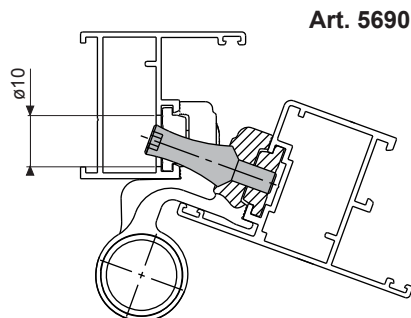

# VENICE

DOORS CLAMPING HINGES

	AxB	
5601	14x18 C.E.	12
5601i		50
5601T		12
5601A	14x18 13.6x16.8 C.E.	12
5601Ai		50
5601AT		12
5601B	10x14.5 C.E.	12
5601C	12x15 C.E.	
5611	R40	
5621	R50	

Art. 5690

		AxB	
5602		14x18	12
	C.E.		
5602A		14x18 13.6x16.8	
	C.E.		