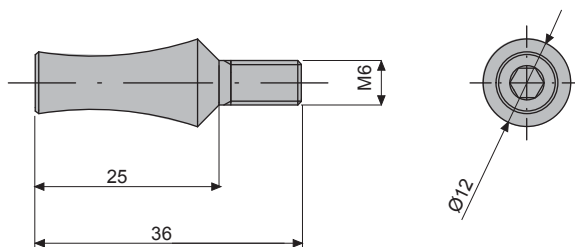

# VENICEBABY

DOORS CLAMPING HINGES

	AxB	
5603Q	14x18	20

C.E.

Art. 5690

5690
100

		A	X	Y
5601	CE	10	50	12.5
5601I				
5601T				
5601A				
5601AI				
5601AT				
5601B	R40	14		
5601C	R50	17		
5603	CE	10	35	12.5
5603T				
5603A				
5603AT				
5603B				
5603C				
5603Q	R40	14		
5613	ALL.CO.S	17.5		
5613T				
5633	NC 40 S	12		
5643				