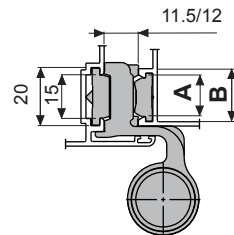

VENICE

Art. 5602

VENICEBABY