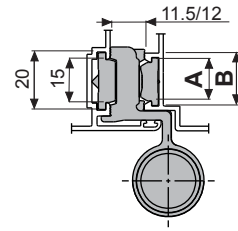

Art. 5601AT