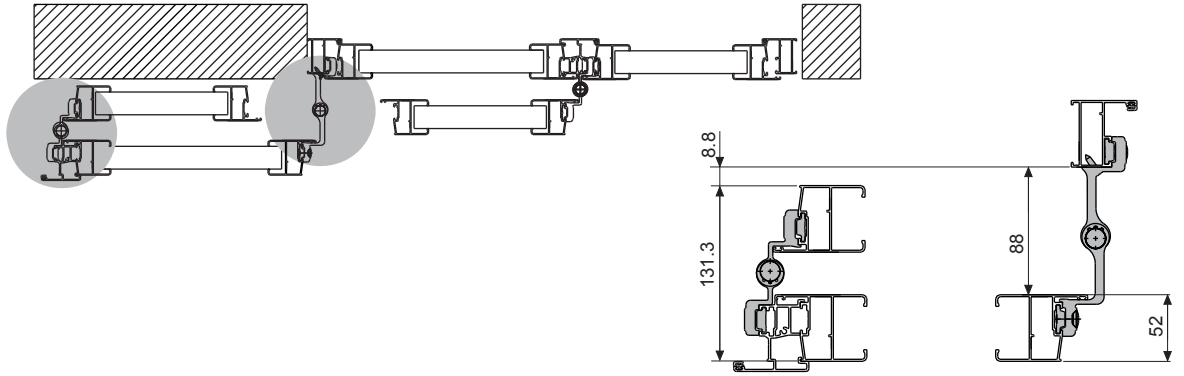

# VENICEBABY

DOORS CLAMPING HINGES

	AxB	
5603	14x18 <b>C.E.</b>	20
5603T		
5603A	14x18 13.6x16.8 <b>C.E.</b>	20
5603AT		
5603B	10x14.5 <b>C.E.</b>	20
5603C	12x15 <b>C.E.</b>	20
5613	15x18 <b>R40</b>	20
5613T		
5633	15x20 <b>All.co 5S</b>	20
5643	15x20 <b>Nc 40S</b>	20

# VENICEBABY

DOORS CLAMPING HINGES

	AxB	
5603Q	14x18	20

C.E.

Art. 5690

5690
100

		A	X	Y
5601	CE	10	50	12.5
5601I				
5601T				
5601A				
5601AI				
5601AT				
5601B	R40	14		
5601C	R50	17		
5603	CE	10	35	12.5
5603T				
5603A				
5603AT				
5603B				
5603C				
5603Q	R40	14		
5613	ALL.CO.S	17.5		
5613T				
5633	NC 40 S	12		
5643				