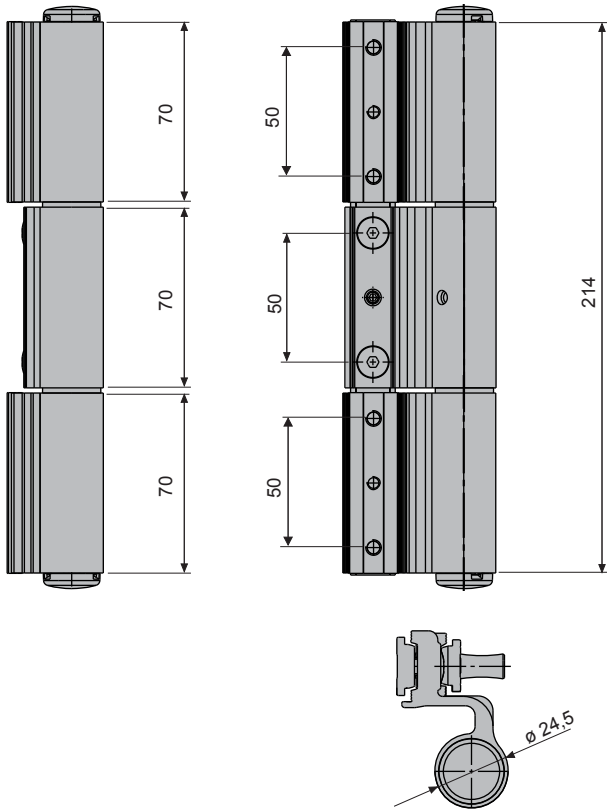

# VENICE

DOORS CLAMPING HINGES

	AxB	
5601	14x18 C.E.	12
5601i		50
5601T		12
5601A	14x18 13.6x16.8 C.E.	12
5601Ai		50
5601AT		12
5601B	10x14.5 C.E.	12
5601C	12x15 C.E.	
5611	R40	
5621	R50	

Art. 5690

		AxB	
5602		14x18	12
	C.E.		
5602A		14x18 13.6x16.8	
	C.E.		

# VENICEBABY

DOORS CLAMPING HINGES

	AxB	
5603	14x18 <b>C.E.</b>	20
5603T		
5603A	14x18 13.6x16.8 <b>C.E.</b>	20
5603AT		
5603B	10x14.5 <b>C.E.</b>	20
5603C	12x15 <b>C.E.</b>	20
5613	15x18 <b>R40</b>	20
5613T		
5633	15x20 <b>All.co 5S</b>	20
5643	15x20 <b>Nc 40S</b>	20