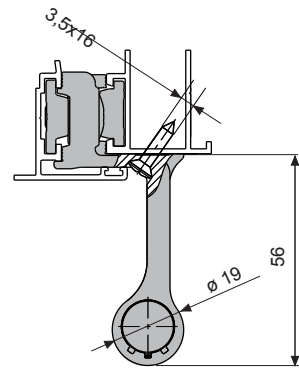

# VENICEBABY

DOORS CLAMPING HINGES

	AxB	
5603	14x18 <b>C.E.</b>	20
5603T		
5603A	14x18 13.6x16.8 <b>C.E.</b>	20
5603AT		
5603B	10x14.5 <b>C.E.</b>	20
5603C	12x15 <b>C.E.</b>	20
5613	15x18 <b>R40</b>	20
5613T		
5633	15x20 <b>All.co 5S</b>	20
5643	15x20 <b>Nc 40S</b>	20

# VENICEBABY

DOORS CLAMPING HINGES

	AxB	
5603Q	14x18	20

C.E.

Art. 5690

5690
100

		A	X	Y
5601	CE	10	50	12.5
5601I				
5601T				
5601A				
5601AI				
5601AT				
5601B	R40	14		
5601C	R50	17		
5603	CE	10	35	12.5
5603T				
5603A				
5603AT				
5603B				
5603C				
5603Q	R40	14		
5613	ALL.CO.S	17.5		
5613T				
5633	NC 40 S	12		
5643				