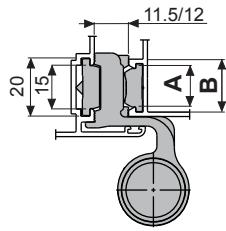

Art. 5601A
Art. 5601Ai