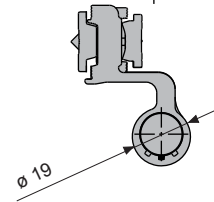

# VENICE

DOORS CLAMPING HINGES

	AxB	
5601	14x18 C.E.	12
5601i		50
5601T		12
5601A	14x18 13.6x16.8 C.E.	12
5601Ai		50
5601AT		12
5601B	10x14.5 C.E.	12
5601C	12x15 C.E.	
5611	R40	
5621	R50	

Art. 5690

		AxB	
5602		14x18	12
	C.E.		
5602A		14x18 13.6x16.8	
	C.E.		

# VENICEBABY

DOORS CLAMPING HINGES

	AxB	
5603	14x18 <b>C.E.</b>	20
5603T		
5603A	14x18 13.6x16.8 <b>C.E.</b>	20
5603AT		
5603B	10x14.5 <b>C.E.</b>	20
5603C	12x15 <b>C.E.</b>	20
5613	15x18 <b>R40</b>	20
5613T		
5633	15x20 <b>All.co 5S</b>	20
5643	15x20 <b>Nc 40S</b>	20

# VENICEBABY

DOORS CLAMPING HINGES

	AxB	
5603Q	14x18	20

C.E.

Art. 5690

5690
100

		A	X	Y
5601	CE	10	50	12.5
5601I				
5601T				
5601A				
5601AI				
5601AT				
5601B	R40	14		
5601C	R50	17		
5603	CE	10	35	12.5
5603T				
5603A				
5603AT				
5603B				
5603C				
5603Q	R40	14		
5613	ALL.CO.S	17.5		
5613T				
5633	NC 40 S	12		
5643				