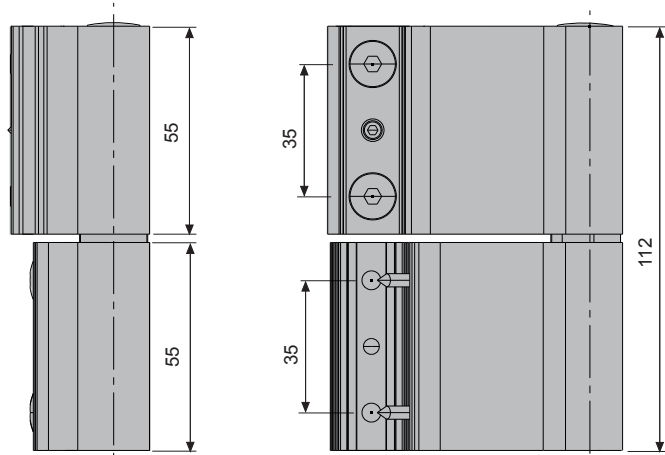

# VENICEBABY

DOORS CLAMPING HINGES

	AxB	
5603	14x18 <b>C.E.</b>	20
5603T		
5603A	14x18 13.6x16.8 <b>C.E.</b>	20
5603AT		
5603B	10x14.5 <b>C.E.</b>	20
5603C	12x15 <b>C.E.</b>	20
5613	15x18 <b>R40</b>	20
5613T		
5633	15x20 <b>All.co 5S</b>	20
5643	15x20 <b>Nc 40S</b>	20

# VENICEBABY

DOORS CLAMPING HINGES

	AxB	
5603Q	14x18	20

C.E.

Art. 5690

5690
100

		A	X	Y
5601	CE	10	50	12.5
5601I				
5601T				
5601A				
5601AI				
5601AT				
5601B	R40	14		
5601C	R50	17		
5603	CE	10	35	12.5
5603T				
5603A				
5603AT				
5603B				
5603C				
5603Q	R40	14		
5613	ALL.CO.S	17.5		
5613T				
5633	NC 40 S	12		
5643				