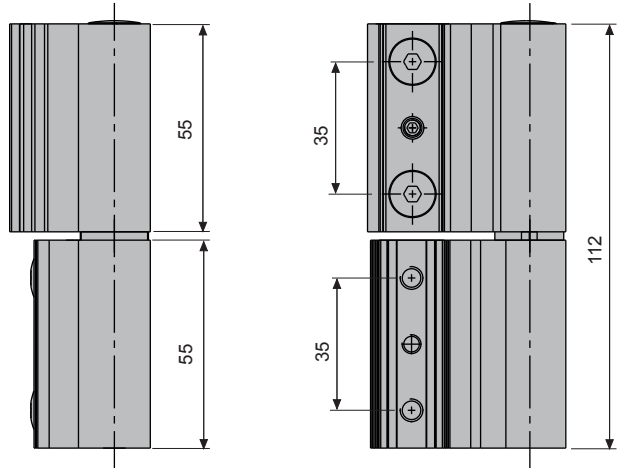

# VENICE

DOORS CLAMPING HINGES

	AxB	
5601	14x18 C.E.	12
5601i		50
5601T		12
5601A	14x18 13.6x16.8 C.E.	12
5601Ai		50
5601AT		12
5601B	10x14.5 C.E.	12
5601C	12x15 C.E.	
5611	R40	
5621	R50	

Art. 5690

		AxB	
5602		14x18	12
	C.E.		
5602A		14x18 13.6x16.8	
	C.E.		

# VENICEBABY

DOORS CLAMPING HINGES

	AxB	
5603	14x18 <b>C.E.</b>	20
5603T		
5603A	14x18 13.6x16.8 <b>C.E.</b>	20
5603AT		
5603B	10x14.5 <b>C.E.</b>	20
5603C	12x15 <b>C.E.</b>	20
5613	15x18 <b>R40</b>	20
5613T		
5633	15x20 <b>All.co 5S</b>	20
5643	15x20 <b>Nc 40S</b>	20