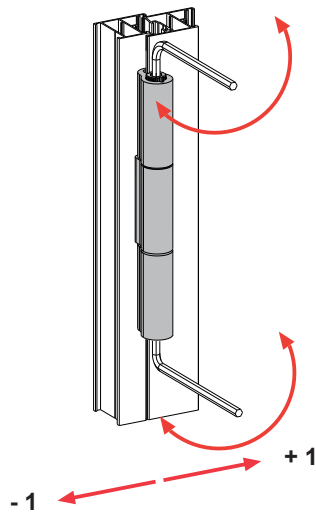

# VENICE

DOORS CLAMPING HINGES

	AxB	
5601	14x18 C.E.	12
5601i		50
5601T		12
5601A	14x18 13.6x16.8 C.E.	12
5601Ai		50
5601AT		12
5601B	10x14.5 C.E.	12
5601C	12x15 C.E.	
5611	R40	
5621	R50	

Art. 5690

		AxB	
5602		14x18	12
	C.E.		
5602A		14x18 13.6x16.8	
	C.E.		

# VENICEBABY

DOORS CLAMPING HINGES

	AxB	
5603	14x18 <b>C.E.</b>	20
5603T		
5603A	14x18 13.6x16.8 <b>C.E.</b>	20
5603AT		
5603B	10x14.5 <b>C.E.</b>	20
5603C	12x15 <b>C.E.</b>	20
5613	15x18 <b>R40</b>	20
5613T		
5633	15x20 <b>All.co 5S</b>	20
5643	15x20 <b>Nc 40S</b>	20