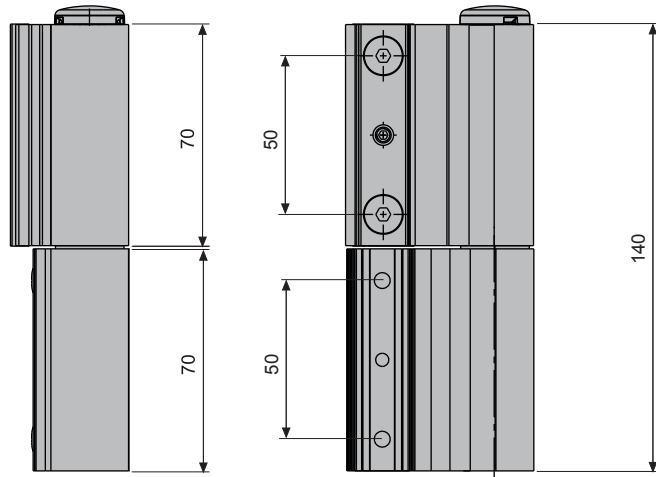

# VENICE

DOORS CLAMPING HINGES

	AxB	
5601	14x18 C.E.	12
5601i		50
5601T		12
5601A	14x18 13.6x16.8 C.E.	12
5601Ai		50
5601AT		12
5601B	10x14.5 C.E.	12
5601C	12x15 C.E.	
5611	R40	
5621	R50	

Art. 5690

		AxB	
5602		14x18	12
	C.E.		
5602A		14x18 13.6x16.8	
	C.E.		