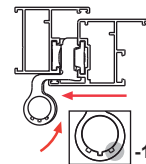

# VENICE

DOORS CLAMPING HINGES

	AxB	
5601	14x18 C.E.	12
5601i		50
5601T		12
5601A	14x18 13.6x16.8 C.E.	12
5601Ai		50
5601AT		12
5601B	10x14.5 C.E.	12
5601C	12x15 C.E.	
5611	R40	
5621	R50	

Art. 5690

		AxB	
5602		14x18	12
	C.E.		
5602A		14x18 13.6x16.8	
	C.E.		

# VENICEBABY

DOORS CLAMPING HINGES

	AxB	
5603	14x18 <b>C.E.</b>	20
5603T		
5603A	14x18 13.6x16.8 <b>C.E.</b>	20
5603AT		
5603B	10x14.5 <b>C.E.</b>	20
5603C	12x15 <b>C.E.</b>	20
5613	15x18 <b>R40</b>	20
5613T		
5633	15x20 <b>All.co 5S</b>	20
5643	15x20 <b>Nc 40S</b>	20